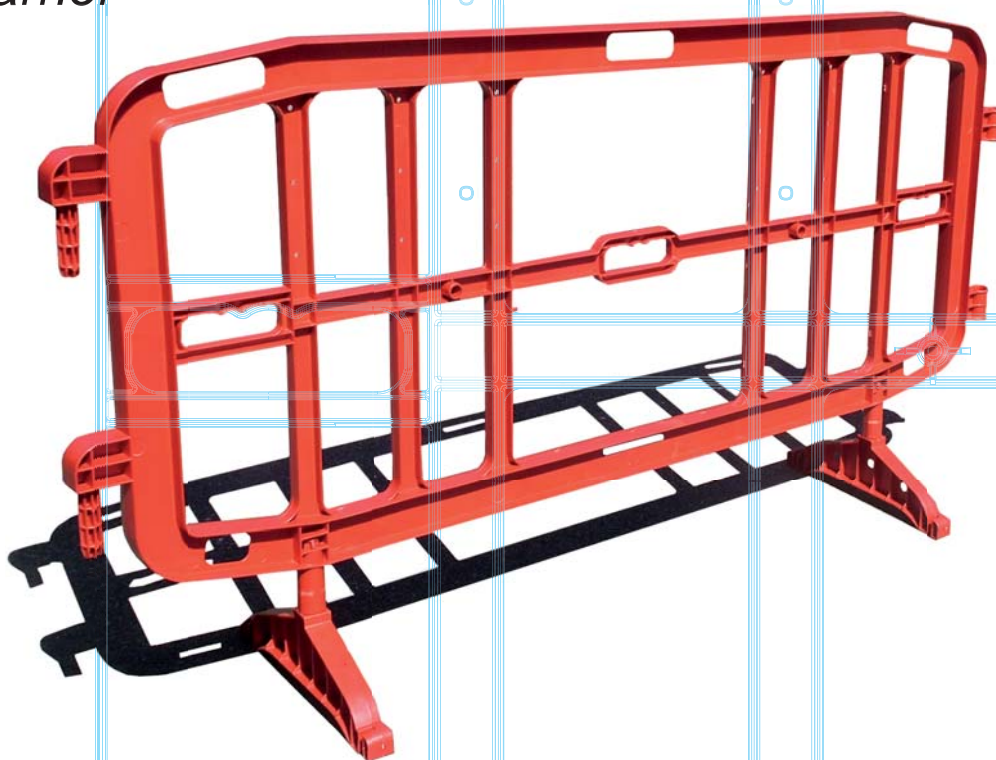

FURY

transenna in plastica
plastic barrier

Pratica, funzionale e veloce da installare - Practical, functional and fast to fit

▼ **Caratteristiche - Informations**

Pratiche da movimentare e installare grazie all'impugnatura ergonomica.
Resistenti agli urti ed agli agenti atmosferici.
Prodotte in PP riciclato e riciclabile.
Senza giunzioni e saldature, sono sicure e antistatiche grazie all'assenza di parti metalliche.
Pratici piedi girevoli per ridurre al minimo gli ingombri.
Igieniche e impilabili.

*Practical, fast to move and fit thanks to the ergonomic handle.
Shocks and atmospheric agents resistant.
Produced in recycled PP and 100% recyclable.
Without joints and weldings, safe and antistatic because of absence of metallic parts.
Practical revolving feet to reduce storage space.
Hygienical and stackable.*

Dettagli

▼ Imballo - Packing

Codice	Dimensione L x L (cm)	Peso Kg c.a. 	Nr Pezzi Pallet 	Dimensioni Pallet (cm) 	Nr. Pezzi Bilico 	Nr. Pezzi cont. 40' 
580	200 x 102	6,0	40	100 x 200 x 220	mt.13,6	480

▼ Campi di utilizzo - To be used